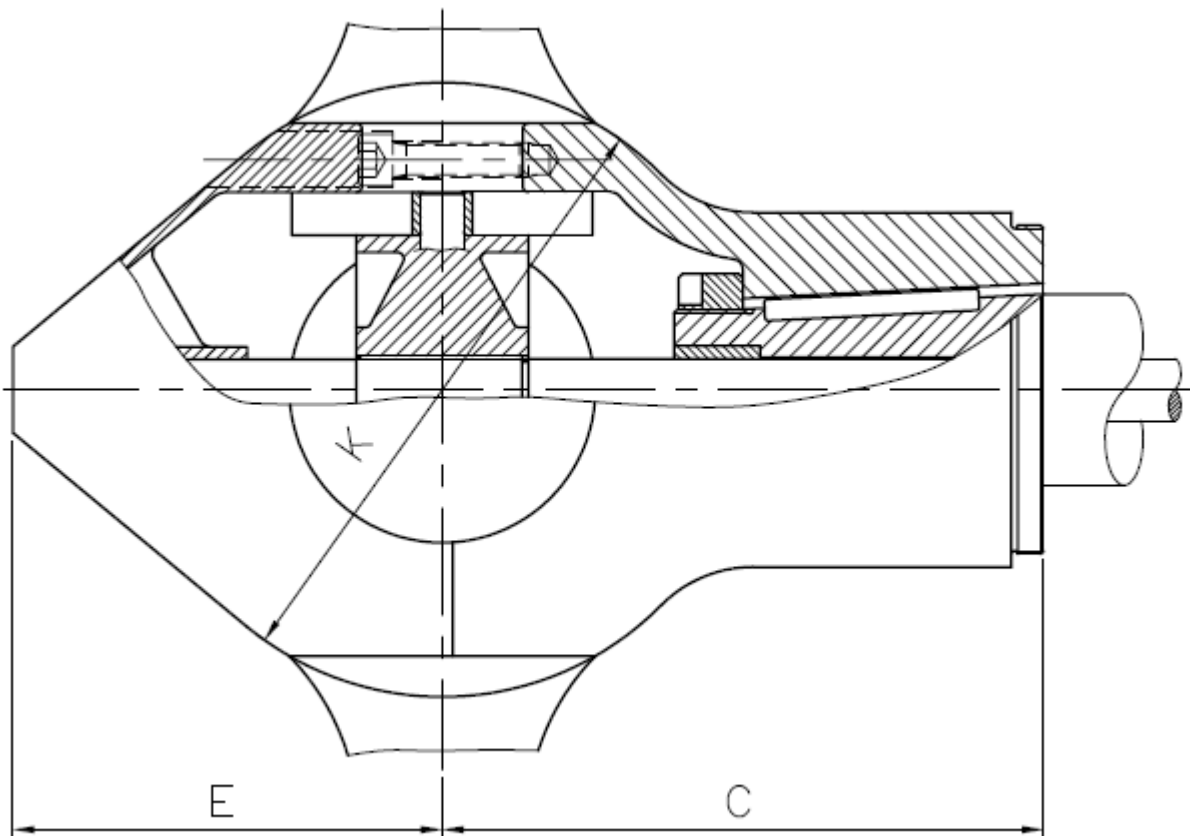

DATA SHEET

VP PROPELLER 3-10

VP		3	4	5	6	7	8	9	9½	10
K	3-BL	210	250	275	300	325	356	397	440	480
	4-BL		250	286	335	350	386	426	426	470
E	3-BL	161	165	194	222	219	250	266	296	332
	4-BL		165	200	235	234	264	266	296	325
C	3-BL	225	250	280	302	330	366	393	359	500
	4-BL		250	280	302	330	366	393	393	410